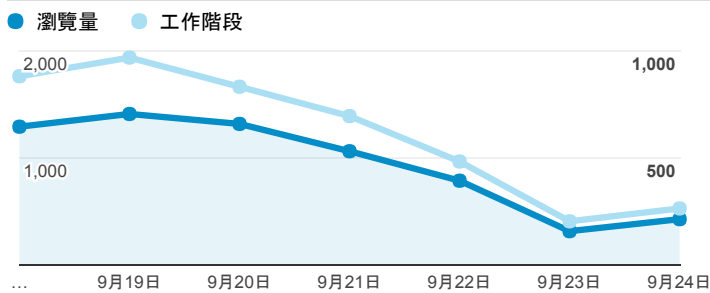

報表02_流量

2017年9月18日 - 2017年9月24日

所有使用者
100.00% 個工作階段

瀏覽量和平均網頁停留時間

瀏覽量和造訪

瀏覽量和不重複瀏覽量

造訪和新造訪率 (依 服務供應商 分組)

服務供應商	工作階段	瀏覽量
taipei taiwan	1,680	2,540
tamkang university	865	1,289
panchiao taipei hsien taiwan	396	575
taiwan mobile co. ltd.	323	523
tfn media co. ltd.	214	316
taiwan fixed network co. ltd.	209	304
vibo telecom inc.	152	240
mobile business group	92	172
kbro co. ltd.	67	122
chunghwa telecom data communication business group	34	47

造訪和瀏覽量 (依 分享網址 分組)

分享網址	工作階段	瀏覽量
eportfolio.tku.edu.tw/	3,747	5,767
eportfolio.tku.edu.tw/intro_MISStudentInfo.aspx	115	174
eportfolio.tku.edu.tw/tkustudentlink.aspx	101	109
eportfolio.tku.edu.tw/index_detail.aspx?category=50&sr v=3	34	52
eportfolio.tku.edu.tw/index_detail.aspx?category=17&sr v=3	30	45
eportfolio.tku.edu.tw/index_detail_share.aspx?id=537C19 E76E8126BF	23	23
eportfolio.tku.edu.tw/index_detail_share.aspx?id=0857AE 920B259F8E	21	22
eportfolio.tku.edu.tw/index.aspx	19	32
eportfolio.tku.edu.tw/index_detail.aspx?category=8&sr v=3	12	21
eportfolio.tku.edu.tw/index_detail_share.aspx?id=6FB187 4C9CBB8251	9	10

造訪和瀏覽量 (依 社交網路 分組)

社交網路	工作階段	瀏覽量
Facebook	10	15
Blogger	1	11