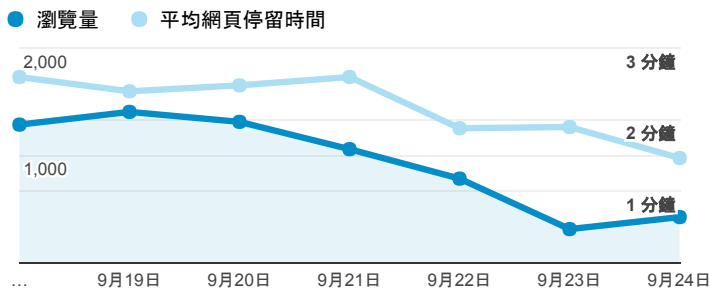

## 報表02\_流量

2017年9月18日 - 2017年9月24日

所有使用者  
100.00% 個工作階段

### 瀏覽量和平均網頁停留時間