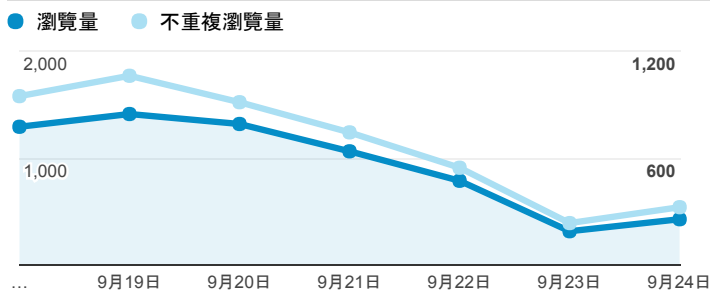

瀏覽量和不重複瀏覽量

造訪和新造訪率 (依 服務供應商 分組)

服務供應商	工作階段	瀏覽量
taipei taiwan	1,680	2,540
tamkang university	865	1,289
panchiao taipei hsien taiwan	396	575
taiwan mobile co. ltd.	323	523
tfn media co. ltd.	214	316
taiwan fixed network co. ltd.	209	304
vibo telecom inc.	152	240
mobile business group	92	172
kbro co. ltd.	67	122
chunghwa telecom data communication business group	34	47

造訪和瀏覽量 (依 分享網址 分組)

分享網址	工作階段	瀏覽量
eportfolio.tku.edu.tw/	3,747	5,767
eportfolio.tku.edu.tw/intro_MISStudentInfo.aspx	115	174
eportfolio.tku.edu.tw/tkustudentlink.aspx	101	109
eportfolio.tku.edu.tw/index_detail.aspx?category=50&sr v=3	34	52
eportfolio.tku.edu.tw/index_detail.aspx?category=17&sr v=3	30	45
eportfolio.tku.edu.tw/index_detail_share.aspx?id=537C19 E76E8126BF	23	23
eportfolio.tku.edu.tw/index_detail_share.aspx?id=0857AE 920B259F8E	21	22
eportfolio.tku.edu.tw/index.aspx	19	32
eportfolio.tku.edu.tw/index_detail.aspx?category=8&sr v=3	12	21
eportfolio.tku.edu.tw/index_detail_share.aspx?id=6FB187 4C9CBB8251	9	10

造訪和瀏覽量 (依 社交網路 分組)

社交網路	工作階段	瀏覽量
Facebook	10	15
Blogger	1	11